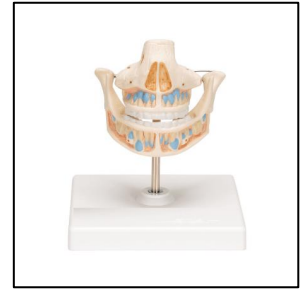

مولاژ فک

توضیحات

این مولاژ برای مشاهده و آموزش دندان ها و ریشه های آن ها، عروق و اعصاب دندان ها و برخی بیماری های مهم دندان ابزار بسیار مناسبی است. برای خرید مولاژ فک با کارشناسان فروشگاه نرمال لابو در ارتباط باشید.

بررسی مولاژ فک

مولاژ فک به نوعی ماکت گفته می شود که نمایانگر فک بالا و پایین است. این ماکت ها معمولاً برای مصارف آموزشی استفاده می شوند. در این مدل مولاژ فک بالا و پایین تمامی جزئیات فک بالا و تمام جزئیات فک پایین به طور کاملاً مشخص می باشد و در صورتی که شما قصد آموز قسمت های مختلف فک را دارید می توانید از این مولاژ استفاده کنید در نظر داشته باشید که برای استفاده راحت تر و دیدن کامل اجزای داخل فک بالا و پایین این مولاژ بر روی پایه فلزی نصب شده است تا کار کردن با آن راحت باشد. به طور کلی مولاژ در لغت به معنای قالب است که معمولاً از لاستیک، لاتکس، فوم و یا پی وی سی ساخته می شوند. تولید کنندگان تمامی تلاش خود را می کنند تا مولاژ ها واقعی بنظر بیایند و بیشترین شباهت را به بدن انسان داشته باشند. و به همین خاطر است که مولاژهای هر بخش جداگانه و با تمام جزئیات تولید می شود. فروشگاه نرمال لابو مرکز فروش انواع لوازم آموزشی همواره تلاش کرده است تا بهترین لوازم و ابزار آموزشی از جمله مولاژ، میکروسکوپ، پوستر آموزشی و ... را با بالاترین کیفیت و مناسب ترین قیمت به شما ارائه کند. برای خرید لوازم آموزشی با تیم نرمال لابو در ارتباط باشید.

ویژگی مولاژ فک

مشخصات

نام:	مولاژ فک
ابعاد:	۱۳x۱۲x۱۳ cm
قابلیت حرکت:	دارد
نوع اتصال قطعات:	فلز
کاربرد:	آموزش ساختار فک و دهان، نگهداری و ترمیم دندان
جنس:	pvc

نکات مولاژ فک

مولاژ فک بالا و پایین در ابعاد طبیعی ساخته شده و ساختمان فک بالا و پایین با کیفیت بالا و با جزئیات کامل، نشان داده شده است. این مولاژ برای مشاهده و آموزش دندان ها و ریشه های آن ها، عروق و اعصاب دندان ها و برخی بیماری های مهم دندان ابزار بسیار مناسبی است. مولاژ فک بالا و پایین در ابعاد طبیعی و روی پایه نصب شده است.

ویژگی مولاژ فک:

ساخته شده در اندازه های ۹*۹*۱۰

نصب شده روی پایه ساخته شده در اندازه طبیعی

مطابق با آناتومی دهان

اندازه طبیعی

جنس PVC نشکن

قابل شستشو

ضد سرطان